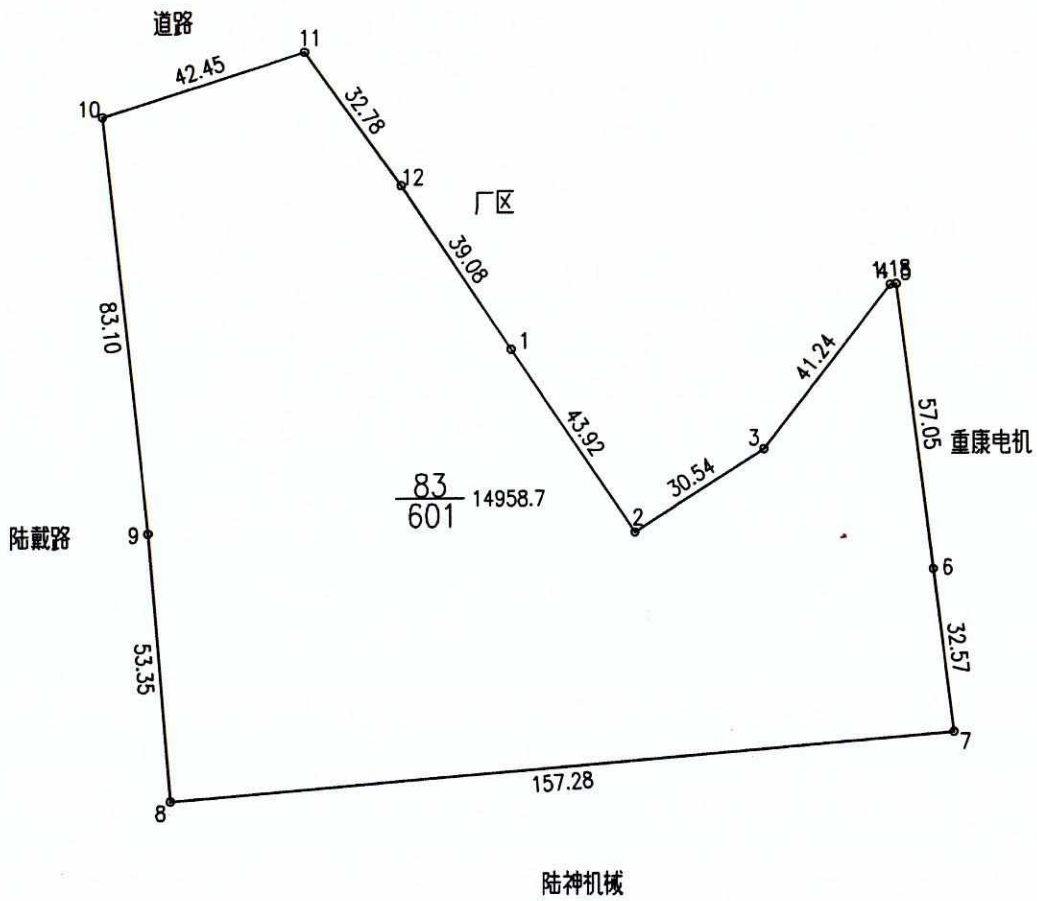

供地图

宗地编号：908126083

权利人：陆戴路与人民西路交叉口东南侧地块

地籍图号：3494.60-506.75

北

绘图日期：2020年1月14日

1:1500

绘图员：